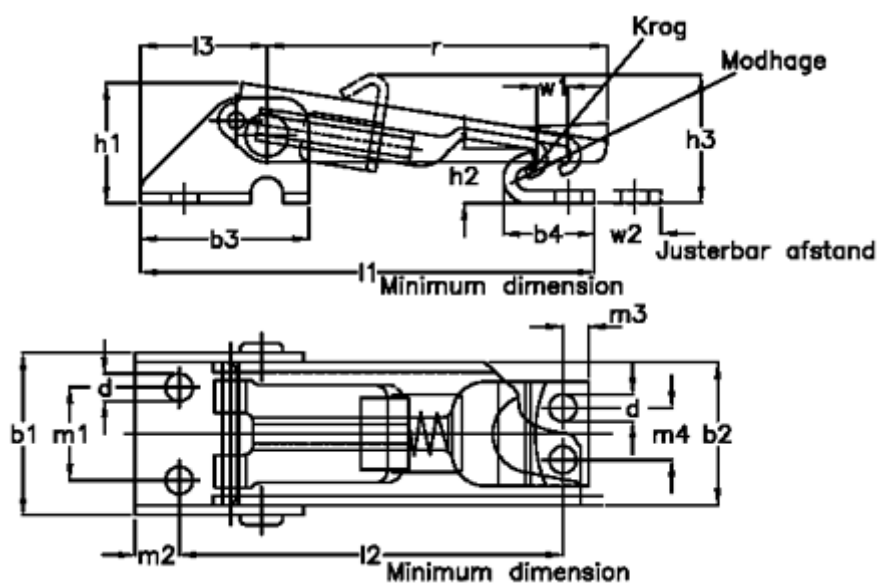

Varenummer: 20269051
 Beskrivelse: E+G Klee hurtigspænder, Lang model
 GN 831-100-S-ST-1

Mål

b1 = 25.5	Holdekraft N = 1000	r = 51
b2 = 22	l1 = 70	Størrelse = 100
b3 = 26	l2 = 56	w1 = 5.5
b4 = 14	l3 = 19.5	w2 justerbar længde = 12
d = 4.2	m1 = 14.3	
h1 = 18.5	m2 = 7	
h2 = 8.5	m3 = 4	
h3 = 21.5	m4 = 8	